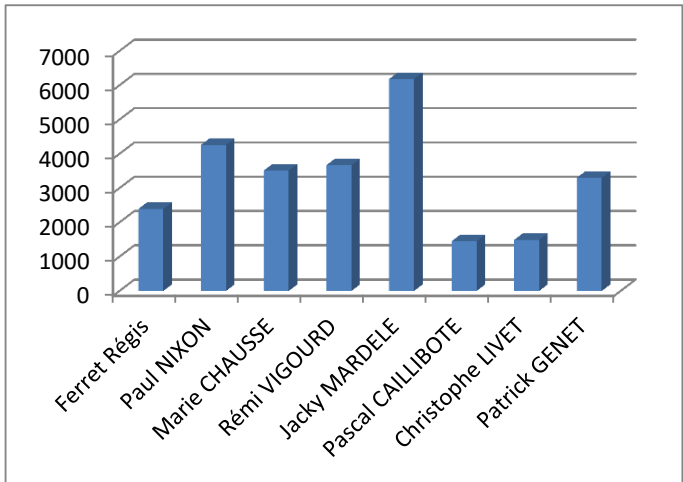

Secteurs Canne

Nom	Place	Score	Points
Ferret Régis	1	2390	6
Paul NIXON	2	4260	2
Marie CHAUSSE	3	3510	4
Rémi VIGOURD	4	3670	3
Jacky MARDELE	5	6180	1
Pascal CAILLIBOTE	6	1450	8
Christophe LIVET	7	1490	7
Patrick GENET	8	3300	5
Marcel GILLARD	9	2400	6
Jean-Pierre LAGASSE	10	2850	4
Damien DELANOIS	11	3570	2
Alain BRIAND	12	2720	5
Pierrick PASQUIER	13	3770	1
Denis DORAY	14	3120	3
Florian HESRY	15	1300	8
Jean Noel HAMMELIN	16	2320	7
Robert MIRIEL	17	2700	3
Christophe HUIBAN	18	2620	4
Yves Alain LENNON	19	2150	6
Frédéric REYNAUD	20	2290	5
Philippe BLANCHARD	21	2120	7
André BUNOUF	22	1960	8
Sébastien JOUFFE	23	8050	2
Yves LOUVEL	24	14380	1