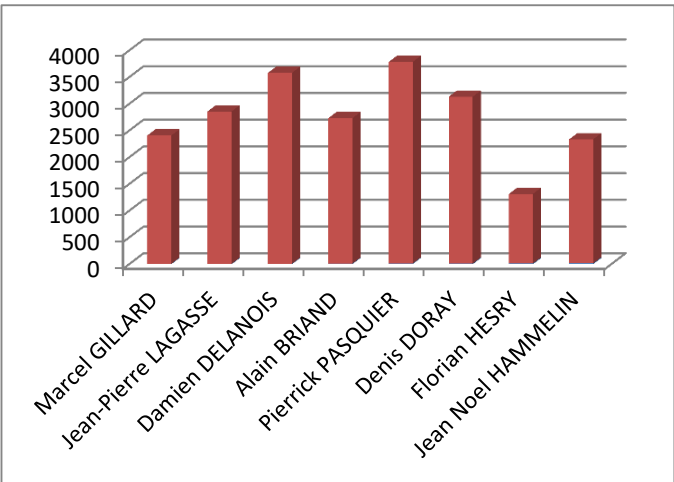

Secteurs Canne

Nom	Place	Score	Points
Ferret Régis	1	2390	6
Paul NIXON	2	4260	2
Marie CHAUSSE	3	3510	4
Rémi VIGOURD	4	3670	3
Jacky MARDELE	5	6180	1
Pascal CAILLIBOTE	6	1450	8
Christophe LIVET	7	1490	7
Patrick GENET	8	3300	5
Marcel GILLARD	9	2400	6
Jean-Pierre LAGASSE	10	2850	4
Damien DELANOIS	11	3570	2
Alain BRIAND	12	2720	5
Pierrick PASQUIER	13	3770	1
Denis DORAY	14	3120	3
Florian HESRY	15	1300	8
Jean Noel HAMMELIN	16	2320	7
Robert MIRIEL	17	2700	3
Christophe HUIBAN	18	2620	4
Yves Alain LENNON	19	2150	6
Frédéric REYNAUD	20	2290	5
Philippe BLANCHARD	21	2120	7
André BUNOUF	22	1960	8
Sébastien JOUFFE	23	8050	2
Yves LOUVEL	24	14380	1