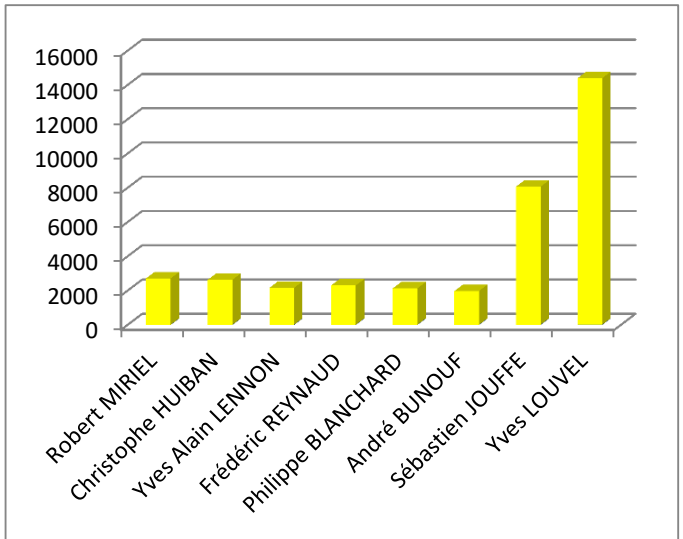

Secteurs Canne

Nom	Place	Score	Points
Ferret Régis	1	2390	6
Paul NIXON	2	4260	2
Marie CHAUSSE	3	3510	4
Rémi VIGOURD	4	3670	3
Jacky MARDELE	5	6180	1
Pascal CAILLIBOTE	6	1450	8
Christophe LIVET	7	1490	7
Patrick GENET	8	3300	5
Marcel GILLARD	9	2400	6
Jean-Pierre LAGASSE	10	2850	4
Damien DELANOIS	11	3570	2
Alain BRIAND	12	2720	5
Pierrick PASQUIER	13	3770	1
Denis DORAY	14	3120	3
Florian HESRY	15	1300	8
Jean Noel HAMMELIN	16	2320	7
Robert MIRIEL	17	2700	3
Christophe HUIBAN	18	2620	4
Yves Alain LENNON	19	2150	6
Frédéric REYNAUD	20	2290	5
Philippe BLANCHARD	21	2120	7
André BUNOUF	22	1960	8
Sébastien JOUFFE	23	8050	2
Yves LOUVEL	24	14380	1