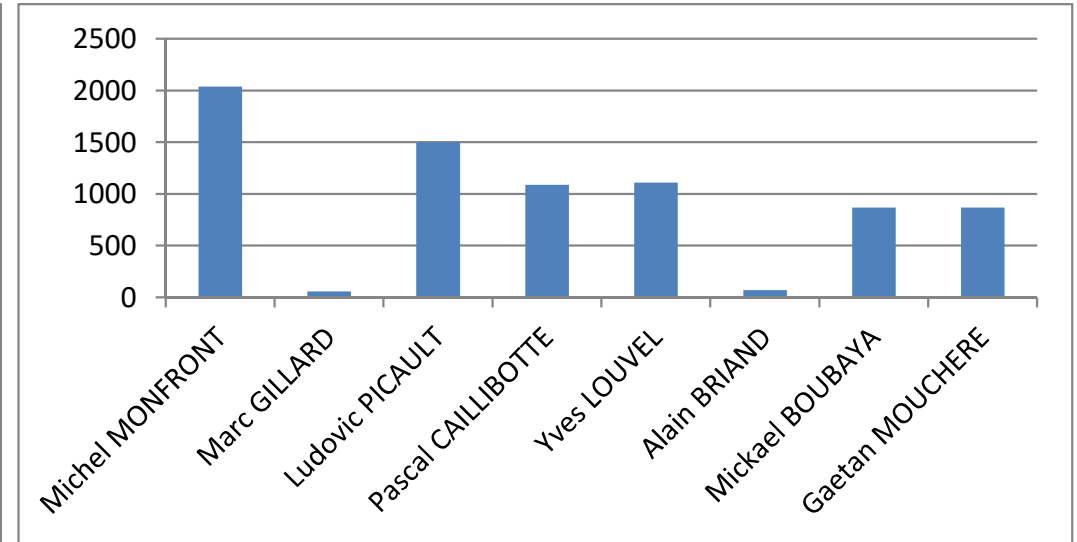

Poids total	31970 Gr
Moyenne / pecheur	999 Gr

Concours de TADEN du 30/04/2017, Classement par secteurs.

4 Secteurs de 8

Journée pluvieuse, vent soutenu, forte dépression.

Class°	Nom	Poids	place	Class°	Nom	Poids	place	Class°	Nom	Poids	place	Class°	Nom	Poids	place
5	Jean-Claude LECLERC	1900	1	3	Michel MONFRONT	2040	9	1	Antoine TREDAN	2630	17	23	André BUNOUF	460	25
29	Régis FERRET	0	2	28	Marc GILLARD	60	10	6	Erik THERY	1850	18	11	Philippe BLANCHARD	1460	26
14	Pierrick RUAULT	1220	3	8	Ludovic PICAULT	1500	11	24	Stephen OZANNE	240	19	25	Nicolas LEMEE	300	27
2	Philippe ROCHARD	2560	4	16	Pascal CAILLIBOTTE	1090	12	20	Maurice GILLARD	310	20	4	René MERDRIGNAC	1640	28
30	Hugues PERRON	0	5	12	Yves LOUVEL	1110	13	32	Marc MORRIN	0	21	31	Bruno BESNARD	0	29
18	Cédric HIANCE	720	6	27	Alain BRIAND	70	14	13	Julien LOUVEL	1410	22	19	Bertrand REUZE	540	30
9	Jean-Francois VERON	1860	7	21	Mickael BOUBAYA	870	15	10	Xavier BOULOUX	1840	23	15	Marcel LANGEVIN	1140	31
22	Sébastien JOUFFE	600	8	17	Gaetan MOUCHERE	870	16	26	Pascal HENRY	140	24	7	Yann LEBRETON	1540	32

Total 8860
Moyenne 1108

Total 7610
Moyenne 951

Total 8420
Moyenne 1053

Total 7080
Moyenne 885

Secteur 1 à 8

Secteur 9 à 16

Secteur 17 à 24

Secteur 25 à 32